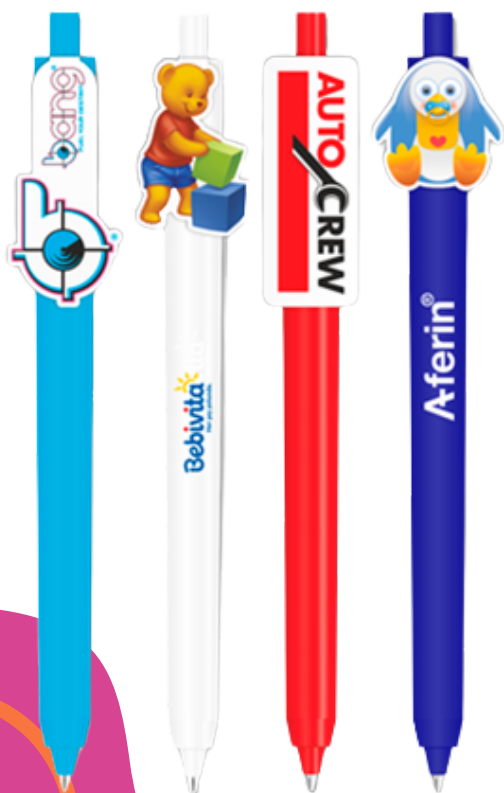

PLNT CLIP GIRATORIO
PLÁSTICOS BIO O ESTANDARD
MQ: 3.000 UNID
100% PERSONALIZADO

BLO CG
PLÁSTICOS BIO O ESTANDARD
MQ: 3.000 UNID
100% PERSONALIZADO

ARS
PLÁSTICOS BIO O ESTANDARD
ACABO PLASTICO O SOFT TOUCH
MQ: 3.000 UNID
100% PERSONALIZADO