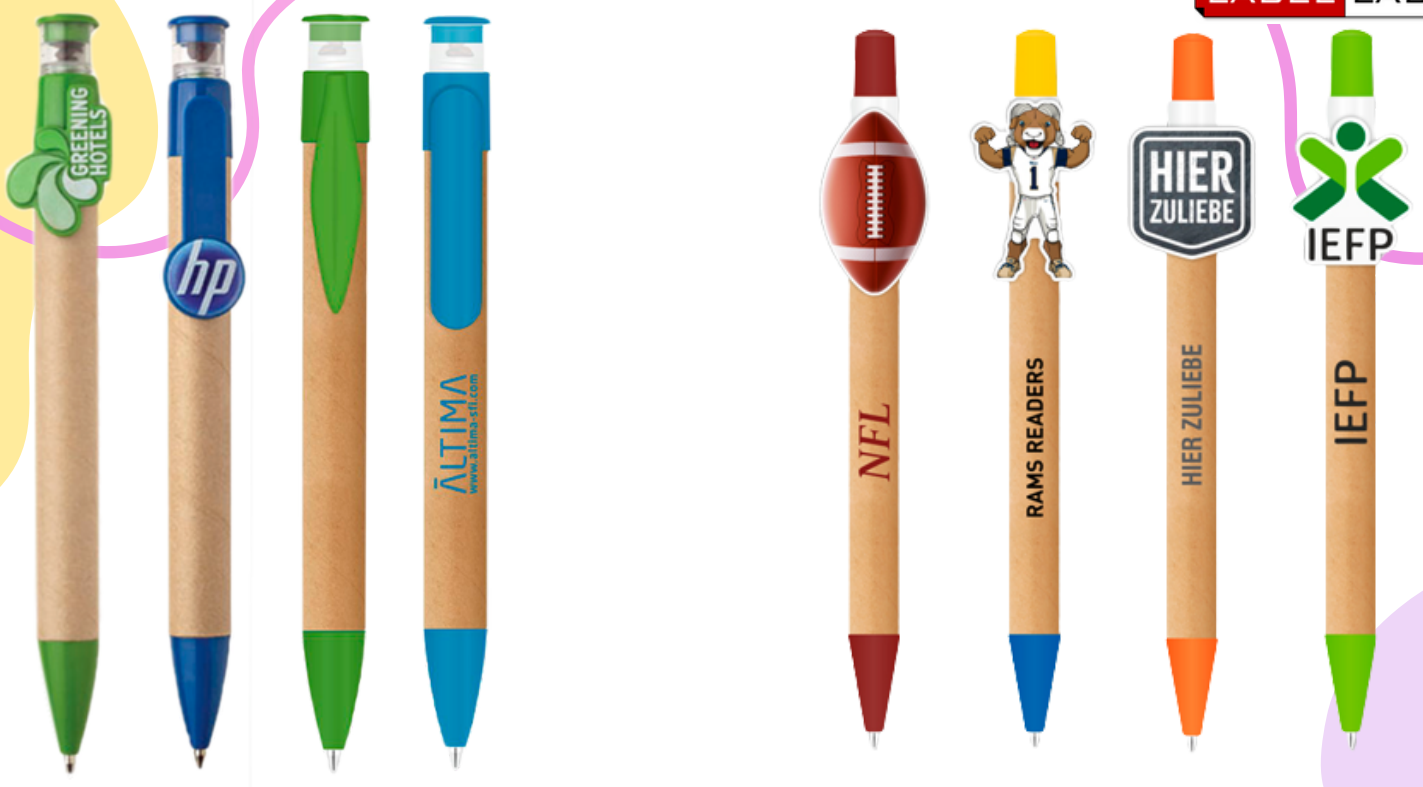

GKNR CON SEMILLAS
PLÁSTICOS BIO O ESTANDARD
CUERPO EN PAPEL PRENSADO
SEMILLAS EN EL TAPO SUPERIOR
MQ: 1.000 UNID
100% PERSONALIZADO

ADC
PLÁSTICOS BIO O ESTANDARD
CUERPO EN PAPEL PRENSADO
MQ: 1.000 UNID
100% PERSONALIZADO